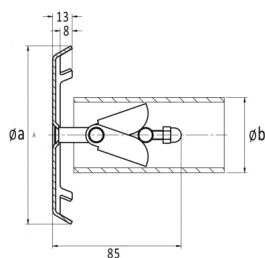

Szívóidom D50-63 2" betonos

Bewertung: Noch nicht bewertet

Preis

Basispreis inkl. Steuern 238 €

ermäßigter Preis 188 €

Verkaufspreis 238 €

Netto Verkaufspreis 188 €

Preisnachlass