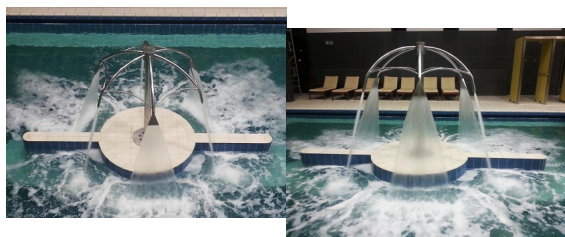

Water Jet - Eserny? AISI316 L D1600mm

Water Jet - Eserny? AISI316 L D1600mm

Értékelés: Még nincs értékelve

Ár

Alapár adóval:5,097 €

Ár kedvezménnyel4,013 €

Fogyasztói ár5,097 €

Fogyasztói ár adó nélkül 4,013 €

Kedvezmény

Adó összege 1,084 €

[Tegye fel kérdését a termék?](#)

Gyártó [AQS](#)