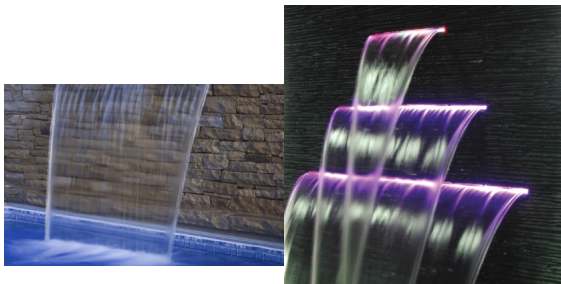

Vízkés PB-900-150, 12w LED

Értékelés: Még nincs értékelve

Ár

Alapár adóval: 463 €

Ár kedvezménnyel: 365 €

Fogyasztói ár: 463 €

Fogyasztói ár adó nélkül: 365 €

Kedvezmény

Adó összege: 98 €

[Tegye fel kérdését a termék?](#)

Gyártó: [AQS](#)

Leírás: Vízkés - PB

A vízkéses vízesés az egyik leglátványosabb díszítő eleme lehet bármely medencének. A vízfüggöny nemcsak eleganciát és stílust kölcsönöz a medencének, de a hangulatos, könnyed vízszugártól a relaxáló, hátmasszázs-ként szolgáló vízereztetésig választható beállítás.

Az opcionálisan választható RGB LED izzósáv élénk színeket varázsol a vízfüggönyre, ami látványban sem utolsó, de mindemellett a vízkésnek köszönhetően a víz esése is könnyedebb lesz, mely lágy és nyugtató hangatást eredményez.