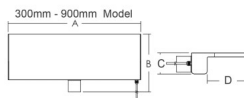

Vízkés PB-900-150, 12w LED

Értékelés: Még nincs értékelve

Ár

Alapár adóval: 463 €

Ár kedvezménnyel: 365 €

Fogyasztói ár: 463 €

Fogyasztói ár adó nélkül: 365 €

Kedvezmény

Adó összege: 98 €

[Tegye fel kérdését a termék?](#)

Gyártó: [AQS](#)

Leírás: Vízkés - PB

A vízkéses vízesés az egyik leglátványosabb díszítő eleme lehet bármely medencének. A vízfüggöny nemcsak eleganciát és stílust kölcsönöz a medencének, de a hangulatos, könnyed vízszugártól a relaxáló, hátmasszázs-ként szolgáló vízereztetésig választható beállítás.

Az opcionálisan választható RGB LED izzósáv élénk színeket varázsol a vízfüggönyre, ami látványban sem utolsó, de mindemellett a vízkésnek köszönhetően a víz esése is könnyedebb lesz, mely lágy és nyugtató hangatást eredményez.