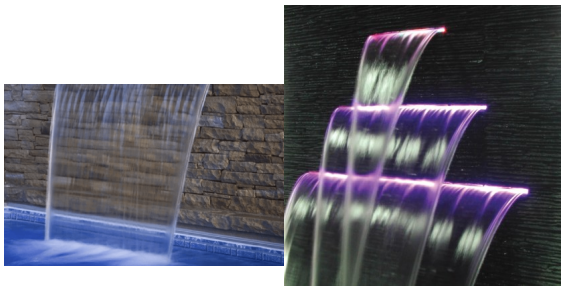

Vízkés PB-1200-150, 16w LED

Értékelés: Még nincs értékelve

Ár

Alapár adóval:565 €

Ár kedvezménnyel445 €

Fogyasztói ár565 €

Fogyasztói ár adó nélkül 445 €

Kedvezmény

Adó összege 120 €

[Tegye fel kérdését a termék?](#)

Gyártó [AQS](#)

Leírás Vízkés - PB

A vízkéses vízesés az egyik leglátványosabb díszítő eleme lehet bármely medencének. A vízfüggöny nemcsak eleganciát és stílust kölcsönöz a medencének, de a hangulatos, könnyed vízszugártól a relaxáló, hátmasszázs-ként szolgáló vízerősségig választható beállítás.

Az opcionálisan választható RGB LED izzósáv élénk színeket varázsol a vízfüggönyre, ami látványban sem utolsó, de mindemellett a vízkésnek köszönhetően a víz esése is könnyedebb lesz mely lágy és nyugtató hangatást eredményez.