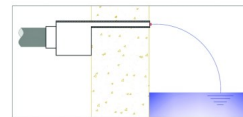

Vízkés PB-1200-150, 16w LED

Értékelés: Még nincs értékelve

Ár

Alapár adóval:565 €

Ár kedvezménnyel445 €

Fogyasztói ár565 €

Fogyasztói ár adó nélkül 445 €

Kedvezmény

Adó összege 120 €

[Tegye fel kérdését a termék?](#)

Gyártó [AQS](#)

Leírás Vízkés - PB

A vízkéses vízesés az egyik leglátványosabb díszítő eleme lehet bármely medencének. A vízfüggöny nemcsak eleganciát és stílust kölcsönöz a medencének, de a hangulatos, könnyed vízszugártól a relaxáló, hátmasszázs-ként szolgáló vízerősségig választható beállítás.

Az opcionálisan választható RGB LED izzósáv élénk színeket varázsol a vízfüggönyre, ami látványban sem utolsó, de mindemellett a vízkésnek köszönhetően a víz esése is könnyedebb lesz mely lágy és nyugtató hangatást eredményez.