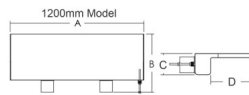

Vízkés PB-1200-150, 16w LED

Értékelés: Még nincs értékelve

Ár

Alapár adóval:565 €

Ár kedvezménnyel445 €

Fogyasztói ár565 €

Fogyasztói ár adó nélkül 445 €

Kedvezmény

Adó összege 120 €

[Tegye fel kérdését a termék?](#)

Gyártó [AQS](#)

Leírás Vízkés - PB

A vízkéses vízesés az egyik leglátványosabb díszítő eleme lehet bármely medencének. A vízfüggöny nemcsak eleganciát és stílust kölcsönöz a medencének, de a hangulatos, könnyed vízszugártól a relaxáló, hátmasszázs-ként szolgáló vízerősségig választható beállítás.

Az opcionálisan választható RGB LED izzósáv élénk színeket varázsol a vízfüggönyre, ami látványban sem utolsó, de mindemellett a vízkésnek köszönhetően a víz esése is könnyedebb lesz mely lágy és nyugtató hangatást eredményez.