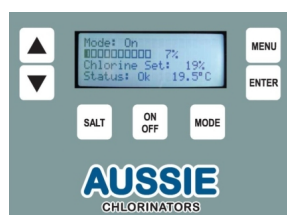

Sóbontó, XTreme 20gr/h 70m3

MODEL	XT11	XT20	XT25	XT30	XT35	XT50	XT100
VOLTAG AC INPUT	240	240	240	240	240	240	240
AMP AC INPUT	8.5A	8.0A	8.7A	1.0A	1.5A	1.5A	1.5A
VOLTAG DC OUTPUT	8.0V	8.0V	8.0V	8.0V	8.0V	12V	12V
AMP DC OUTPUT	8.5A	15A	13.5A	15.7A	18.3A	26.5A	26.5A
CHLORINE PRODUCTION (grams)	20	20	20	20	20	70	100
RESERVOIR (liters)	17	22	27	33	38	57	110
POWER CONSUMPTION (Watts)	95	124	140	155	185	305	430
PRODUCTION (kg)	50/60	50/60	50/60	50/60	50/60	50/60	50/60
WEIGHT (kg)	8.5	9.5	9.8	10.2	10.5	13.5	13.5
DIMENSIONS (cm)	200x220x100	200x220x100	200x220x100	200x220x100	200x220x100	200x220x100	200x220x100

Sóbontó, XTreme 20gr/h 70m3

Értékelés: Még nincs értékelve

Ár
Alapár adóval: 1,536 €

Ár kedvezménnyel: 1,210 €

Fogyasztói ár: 1,536 €

Fogyasztói ár adó nélkül: 1,210 €