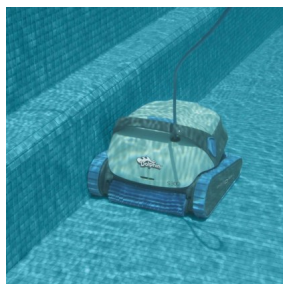

Dolphin S300 IOT

S 300	
Ajakított medencemélység	12 m
Kábelhossz	18 m
Kábelcsavarodás gátló	—
Használati terület	padló, oldalfal, vízvonal
Ciklusidő	1,5 / 2 / 2,5 óra
Sűrűség	Többretegű szűrő: előszűrő és ultra-finom
Sűrítő állványt gátló	—
mozgatható a szűrőhöz	feljáró
Kötés	PVC-kötés
Navigation és irányítás	PowerStream
Tápellátás	IOT 120W + BT, heti időzítés
Claddy	igen
Okostelefon app	MyDolphin™ plus
Távvezérlés	App
Szűrőkapacitás	15 m ³ /óra
Súly	7,5 kg

Ideális minden medence padló, oldalfal és vízszint tisztításához, 12 méter medence hosszúságig. Intelligensen alkalmazkodik a medence formájához és az akadályokhoz, a maximális teljesítmény elérése érdekében. Kétfajta szűrőjének köszönhetően - durva és ultra finom szennyeződésekhez - tökéletesen tiszta vizet eredményez.

Többirányú vízáram biztosítja az állandó tapadást a függőleges felületeken. Ennek segítségével hatékonyan takarítja a medencefalat és a vízszintet is, de a pontos navigáláshoz is hozzájárul.

Többrétegű 3D szűrés

Caddy

Hely és időtakarékos megoldás a medencetisztító robot és tartozékainak, egy helyen történő tárolására. Nagyon mobilis, így a robot könnyedén mozgatható általa.

De a Caddy nemcsak a Dolphin medencetisztító biztonságos tárolására és egyszerű szállítására szolgál, hanem helyet kínál kezelő panelének és a kábeleknek is.