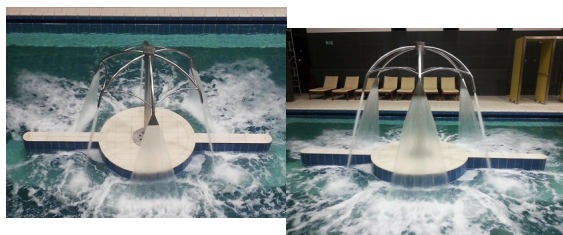

Water Jet - Eserny? AISI316 L D1600mm

Water Jet - Eserny? AISI316 L D1600mm

Rating: Not Rated Yet

Price

Base price with tax 5,097 €

Price with discount 4,013 €

Sales price 5,097 €

Sales price without tax 4,013 €

Discount

Tax amount 1,084 €

[Ask a question about this product](#)

Manufacturer [AQS](#)