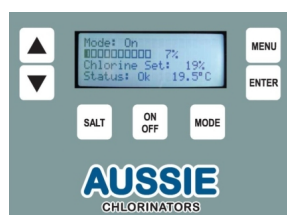

Sóbontó, XTreme 15gr/h 50m3

MODEL	XT11	XT20	XT25	XT30	XT35	XT50	XT100
VOLTAG AC INPUT	240	240	240	240	240	240	240
AMP AC INPUT	8.5A	8.0A	8.7A	1.0A	1.5A	1.50A	1.55A
VOLTAG DC OUTPUT	8.0V	8.0V	8.0V	8.0V	8.0V	12V	12V
AMP DC OUTPUT	8.5A	15A	13.5A	15.7A	18.3A	26.5A	26.5A
CHLORINE PRODUCTION (grams)	15	20	25	30	35	50	100
RESERVOIR (liters)	17	22	27	33	38	57	113
POWER CONSUMPTION (Watts)	95	124	140	155	185	305	450
PRODUCTION (kg)	50/60	50/60	50/60	50/60	50/60	50/60	50/60
HEIGHT (mm)	8.5	8.5	8.8	10.1	10.5	13.5	13.5
DIMENSIONS (CM)	80x120x150	80x120x150	80x120x150	80x120x150	80x120x150	80x120x150	80x120x150

Sóbontó, XTreme 15gr/h 50m3

Rating: Not Rated Yet

Price

Base price with tax 1,429 €

Price with discount 1,125 €

Sales price 1,429 €

Sales price without tax 1,125 €