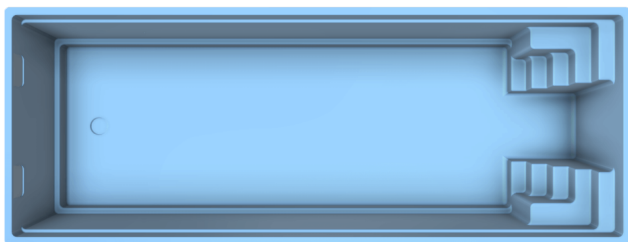

PLATINUM 1000 Basewall

Rating: Not Rated Yet

Price

Base price with tax 19,116 €

Price with discount 15,052 €

Sales price 19,116 €

Sales price without tax 15,052 €

Discount

Tax amount 4,064 €

[Ask a question about this product](#)

Manufacturer [AQS](#)