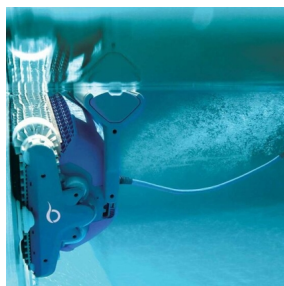

## Dolphin M400 IOT CB

M 400	
Ajánlott medencehossz	15 m
Kábelhossza	18 m
Kábelcsatlakozás típusa	igen
Tisztítási terület	padló, oldalfal, vízvonal
Ökosszűrő	átlagos (2,5 Gra)
Szűrés	Keretítés szűrő: finom és ultra finom Csatlakozás: 4 ultra finom panel
Szűrő eltávolítási mód	-
Hozzájárul a szűrőhöz	felül
Kerék	Kombinált Dual +1 Aktív
Navigáció és manőverezés	CleverClean™
Tápellátás	IOT 180W + BT, hűtő led-ellenőrzés
Garancia	igen
Összeállítás app	MyDolphin plus™
Távvezérlés	-
Szűrőteljesítmény	17 m <sup>3</sup> /óra
Súly	11,5 kg

## Description

Dolphin M400 IOT CB

Dolphin Supreme M400 CB a padló, a falak és a vízvonal szakértője, rendkívül hatékony medencetisztítást biztosít akár 15 méter hosszú medencékhez is.

A Dolphin M400 funkcionalitásának és tisztító programjának köszönhetően tökéletes tisztaságot és higiénit biztosít. Teljesen önálló munkavégzésének eredménye a tiszta medencefenék, falak és vízvonal.

### Power Stream mozgatórendszer

Többirányú vízáram biztosítja az állandó tapadást a függőleges felületeken. Ennek segítségével hatékonyan takarítja a medencefalat és a vízvonalat is, de a pontos navigáláshoz is hozzájárul.

### Caddy

Caddy az alapfelszereltség része. A Caddy hely és időtakarékos megoldás a medencetisztító robot és tartozékainak, egy helyen történő tárolására. Nagyon mobilis, így a robot könnyedén mozgatható általa. De a Caddy nemcsak a Dolphin medencetisztító biztonságos tárolására és egyszerű szállítására szolgál, hanem helyet kínál kezelőpanelének és a kábeleknek is.