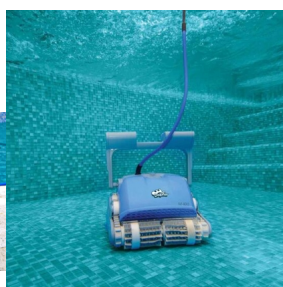

## Dolphin M400 IOT CB

M 400	
Ajánlott medencehossz	15 m
Kábelhossza	18 m
Kábelcsatlakozás típusa	igen
Tisztítási terület	padló, oldalfal, vízvonal
Ökosszűrő	átlagos (2,5 Gra)
Szűrés	Keretítés szűrő: finom és ultra finom Csatlakozás: 4 ultra finom panel
Szűrő eltávolítási mód	-
Hozzájárul a szűrőhöz	felül
Kerék	Kombinált Dual +1 Aktív
Navigáció és manőverezés	CleverClean™
Tápellátás	IOT 180W + BT, hűtő led-ellenőrzés
Garancia	igen
Összeállítás app	MyDolphin plus™
Távvezérlés	-
Szűrőteljesítmény	17 m <sup>3</sup> /óra
Súly	11,5 kg

## Description

Dolphin M400 IOT CB

Dolphin Supreme M400 CB a padló, a falak és a vízvonal szakértője, rendkívül hatékony medencetisztítást biztosít akár 15 méter hosszú medencékhez is.

A Dolphin M400 funkcionalitásának és tisztító programjának köszönhetően tökéletes tisztaságot és higiénit biztosít. Teljesen önálló munkavégzésének eredménye a tiszta medencefenék, falak és vízvonal.

### Power Stream mozgatórendszer

Többirányú vízáram biztosítja az állandó tapadást a függőleges felületeken. Ennek segítségével hatékonyan takarítja a medencefalat és a vízvonalat is, de a pontos navigáláshoz is hozzájárul.

### Caddy

Caddy az alapfelszereltség része. A Caddy hely és időtakarékos megoldás a medencetisztító robot és tartozékainak, egy helyen történő tárolására. Nagyon mobilis, így a robot könnyedén mozgatható általa. De a Caddy nemcsak a Dolphin medencetisztító biztonságos tárolására és egyszerű szállítására szolgál, hanem helyet kínál kezelőpanelének és a kábeleknek is.