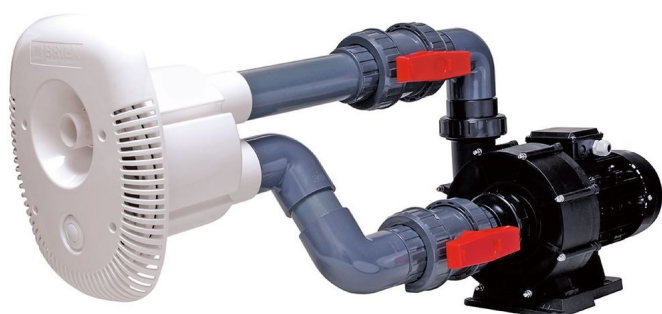

Brilix Swim Jet Elegance 70 ellenáramoltató ovális el?lappal 70m³/h