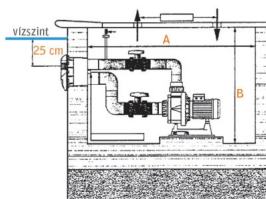

Brilix Swim Jet Elegance

Brilix Swim Jet Elegance 70 ellenáramoltató ovális el?lappal 70m³/h

Rating: Not Rated Yet

Price

Base price with tax 1,499 €

Price with discount 1,181 €

Sales price 1,499 €

Sales price without tax 1,181 €

Discount

Tax amount 319 €

[Ask a question about this product](#)

Manufacturer [Pontaqua](#)