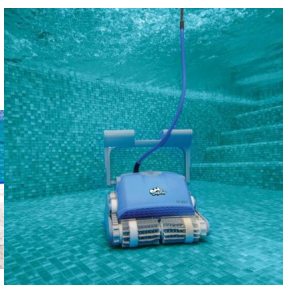

Dolphin M400 IOT CB

M 400	
Ajánlott medencemélység	1,5 m
Kábelhossza	18 m
Kábelcsatlakozás típusa	igen
Tisztítási terület	padló, oktafal, vízvonál
Ökosszűrő	áthálós (2,5 gra)
Szűrési	Kapottás szűrő: finom és ultra finom Csapárvány: 4 ultra finom panel
Szűrő eltávolítási mód	-
Hozzájárul a szűrőhöz	felülől
Karika	Kombinált Dual+1 Aktív
Navigáció és manőverezés	CleverClean™
Tápellátás	IOT 180W + BT, hűtő előzetes
Garancia	igen
Összeállítás app	MyDolphin plus™
Távirányítás	-
Szállítási méret	17 m³óra
Súly	11,5 kg

Steuerbetrag 126,135 €

[Stellen Sie eine Frage zu diesem Produkt](#)

Hersteller [AQS](#)

Beschreibung

Dolphin M400 IOT CB

Dolphin Supreme M400 CB a padló, a falak és a vízvonal szakértje, rendkívül hatékony medencetisztítást biztosít akár 15 méter hosszú medencékhez is.

A Dolphin M400 funkcionalitásának és tisztító programjának köszönhetően tökéletes tisztaságot és higiénit biztosít. Teljesen önálló munkavégzésének eredménye a tiszta medencefenék, falak és vízvonal.

A távirányító és az okostelefon applikáció pedig még könnyebbé teszi a használatát. Az igazi megoldás, ha átfogó és költséghatékony medencetakarító robotot keres.

Power Stream mozgatórendszer

Többirányú vízáram biztosítja az állandó tapadást a függőleges felületeken. Ennek segítségével hatékonyan takarítja a medencefalat és a vízvonalat is, de a pontos navigáláshoz is hozzájárul.