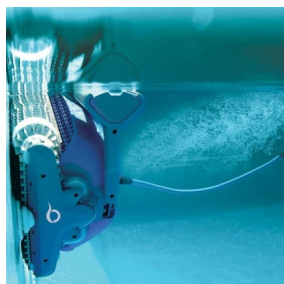

Dolphin M400 IOT CB

M 400	
Ajánlott medencemélység	1,5 m
Kábelhossza	18 m
Kábelcsatlakozás típusa	igen
Tisztítási terület	padló, oktafal, vízvonál
Ökosszűrő	áthálós (2,5 gra)
Szűrési	Kapottás szűrő: finom és ultra finom Csapárvány: 4 ultra finom panel
Szűrő eltávolítási mód	-
Hozzájárul a szűrőhöz	felülől
Karika	Kombinált Dual+1 Aktív
Navigáció és manőverezés	CleverClean™
Tápellátás	IOT 180W + BT, hűtő előzetes
Garancia	igen
Összeállítás app	MyDolphin plus™
Távirányítás	-
Szállítási méret	17 m³óra
Súly	11,5 kg

A Dolphin M400 funkcionalitásának és tisztító programjának köszönhetően tökéletes tisztaságot és higiénit biztosít. Teljesen önálló munkavégzésének eredménye a tiszta medencefenék, falak és vízvonal.

A távirányító és az okostelefon applikáció pedig még könnyebbé teszi a használatát. Az igazi megoldás, ha átfogó és költséghatékony medencetakarító robotot keres.

Power Stream mozgatórendszer

Többirányú vízáram biztosítja az állandó tapadást a függőleges felületeken. Ennek segítségével hatékonyan takarítja a medencefalat és a vízvonalat is, de a pontos navigáláshoz is hozzájárul.

Caddy

Caddy az alapfelszereltség része. A Caddy hely és időtakarékos megoldás a medencetisztító robot és tartozékainak, egy helyen történő tárolására. Nagyon mobilis, így a robot könnyedén mozgatható általa. De a Caddy nemcsak a Dolphin medencetisztító biztonságos tárolására és egyszerű szállítására szolgál, hanem helyet kínál kezelőpanelének és a kábeleknek is.