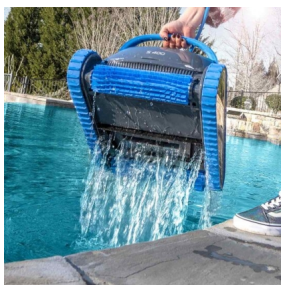

Dolphin S400 IOT

S 400	
Ajánlott medencéhsz	15 m
Kábelhossz	18 m
Köbelszavartás gátló	igen
Traszitör terjed	pedig, óvatos, vízszint
Ökössz	1 / 1,5 / 2 / 2,5 óra
Szűrés	Többfajlagi szűrés, előszűrés és ultra-finom, extra tömítéssel
Szűrés állapota jelöl	
Húzóerő és szűrőhöz	fejűző
Körök	PVC-Akkív
Navigáció és irányítás	PowerStream
Típusjelző	IOT 120W + BT, heti időköz
Caddy	igen
Ökoszféra app	MyDolphin™ plus
Távnyirítás	App
Szűrőkapacitás	15 m³/óra
Súly	24 kg